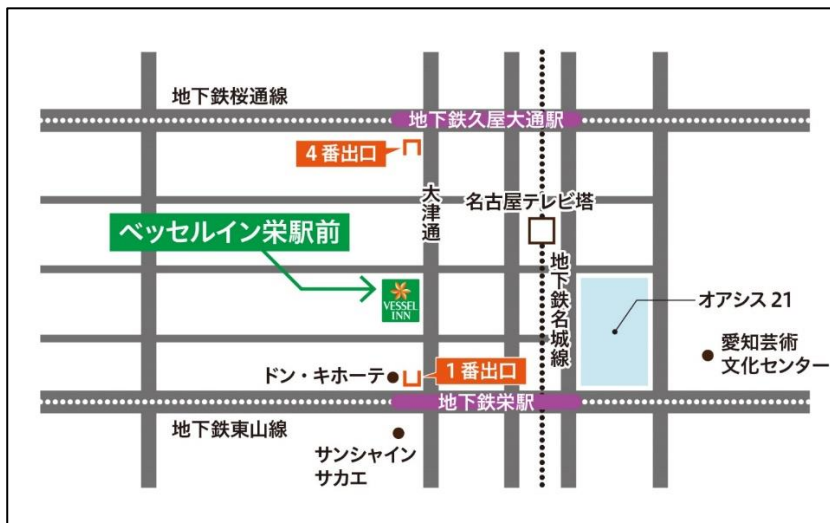

■ベッセルイン栄駅前 グランドオープン

2018年11月1日（木）

<https://www.vessel-hotel.jp/inn/sakae/>

ベッセルホテルカンパーナ名古屋

ベッセルイン栄駅前

■ベッセルホテルカンパーナ名古屋

2018年10月17日(水)開業

・スーペリアツイン 27.0㎡(3~12F)
140cm幅×2台

・朝食

・大浴場(男女ともサウナ完備)

[朝食特長]~名古屋でごほうび朝ごはん~
ひつまぶしなど名古屋で食べておきたいメニューに加え、人気の海鮮まぐろなど、多彩な和洋食ビュッフェをご提供します。

●朝食料金(税込)
大人1,500円・6歳~12歳700円・5歳以下無料

●時間
6:30~10:00

■ベッセルイン栄駅前

2018年11月1日(木)開業

・スタンダードシングル 13.7㎡~14.9㎡(3~14F)
140cm幅×1台

・朝食

・スーペリアトリプル 26.7㎡(4~14F)
120cm幅×2台、90cm幅×1台

[朝食特長]~おいしくはじまる 自分スタイルの朝ごはん~
野菜をふんだんに取り入れた自分スタイルで楽しめる和洋食ビュッフェをご用意しております。ひつまぶしやどて煮など名古屋名物メニューもお楽しみいただけます。

●朝食料金(税込)
大人1,500円・6歳~12歳700円・5歳以下無料
<開業特別料金>

大人1,000円・6歳~12歳500円・5歳以下無料

●時間
6:00~9:30

■地図・アクセス

- ・JR「名古屋駅」桜通口：700m
：徒歩 約9分
- ・地下鉄「名古屋駅」1番出入口：
：300m
：徒歩 約4分
- ・名古屋高速「明道町」出口
(東京方面)
：900m
：車 約4分
- ・名古屋高速「錦橋」出口(大阪方面)
：2.2km
：車 約10分
- ・中部国際空港 セントレア
：49km
：車 約49分
：徒歩と電車 約40分
名鉄「名古屋駅」→
「中部国際空港駅」