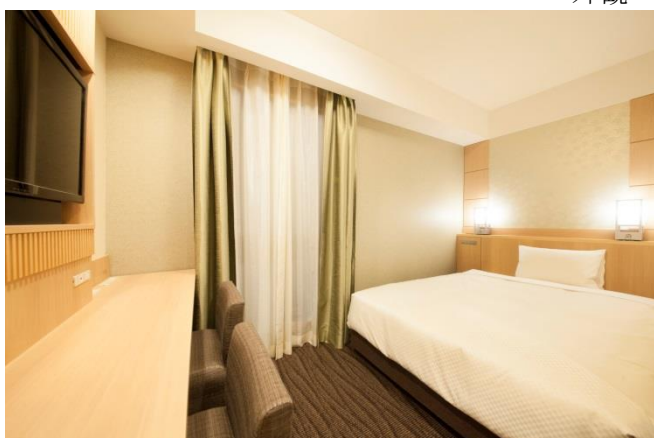

外観

大浴場

スタンダードシングル

デラックスツイン

■開業記念価格（素泊）

シングル 5,200円～/1室（税込）

ツイン 10,200円～/1室（税込）

トリプル 15,200円～/1室（税込）

【ターゲット】

家族連れやグループ旅行、国内外からの観光客等。ビジネスユースにも対応し幅広い客層にご利用いただけます。18歳以下のお子様添い寝は無料で、家族旅行にお勧めです。

【客室構成】

建物は新築、地上9階建、客室は全238室(シングル・ダブルルーム78室、ツインルーム160室)。ツインルームを主体に3名利用、4名利用にも対応した客室を設置します。お部屋では、「靴を脱いで」素足でお過ごしただけ、自宅のように床に座ってのんびりおくつろぎいただけます。

【大浴場】

2階に旅の疲れを癒してくれる宿泊者専用の大浴場を完備。男性大浴場、女性大浴場に加え、各浴場にサウナも装備しています。

【設備・サービス】

- ・全米ホテルベッドシェア No.1 の「サータ」のポケットコイルマットレスのベッド採用。
- ・全館全室で無料Wi-Fi。
- ・朝食は、京のおばんざい、焼きたてパン等、和洋ビュッフェスタイル。
- ・加湿機能付き空気清浄機を全室設置。
- ・高さ、やわらかさを調節できる折り重ね枕。
- ・18歳以下のお子様添い寝無料。
- ・ゆったり21時間ステイ(チェックイン14時、チェックアウト11時)。
- ・ウェルカムドリンクの提供。
- ・1泊1ポイントで10ポイントたまると次回の宿泊が無料になるポイントカード。
(ベッセルホテルズのホームページ、または電話予約されたお客様限定)
- ・ベッセルホテルズのホームページ予約でミネラルウォーター1本プレゼント。
(1予約につきお一人様1本、添い寝のお子様は除く)