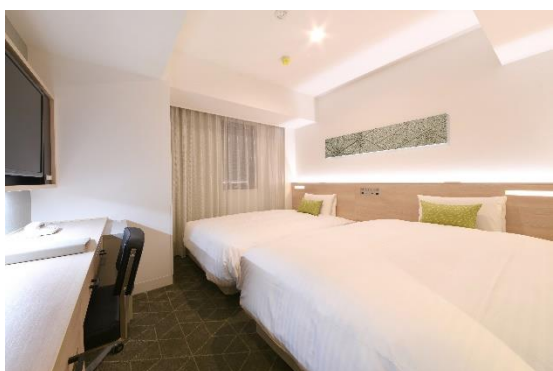

2018年11月1日（木）にグランドオープンいたします。

また、2018年8月7日（火）より公式サイトにて予約を開始いたします。

ホテル外観

朝食ラウンジ

**■公式サイト 2018年8月7日より予約開始**
**開業記念プラン 朝食付(1泊1室・1人あたり料金)**

税込

	1名利用	2名利用	3名利用
スタンダードシングルルーム	6,000円～	4,500円～	
シャワーブースシングル	6,000円～	4,500円～	
スタンダードツイン	7,000円～	5,500円～	
スーペリアツイン	9,000円～	7,000円～	
スーペリアトリプル			5,500円～
ユニバーサルルーム	8,500円～	6,250円～	

上記以外にも様々なプランをご用意しております。

**■ご予約はこちら**

ベッセルイン栄駅前 公式サイト

<https://www.vessel-hotel.jp/inn/sakae/>

## ■客室情報

・スタンダードシングル 13.7 m<sup>2</sup>～14.9 m<sup>2</sup> (3～14F)  
140cm 幅×1 台

・シャワーブースシングル 14.3～15.7 m<sup>2</sup> (3～14F)  
140cm 幅×1 台 ※シャワーのみ(バスタブなし)

・スタンダードツイン 16.9 m<sup>2</sup>～18.1 m<sup>2</sup> (3～14F)  
120cm 幅×2 台

### [他客室タイプ]

・ユニバーサルルーム 27.0 m<sup>2</sup> (3F)  
140cm 幅×2 台