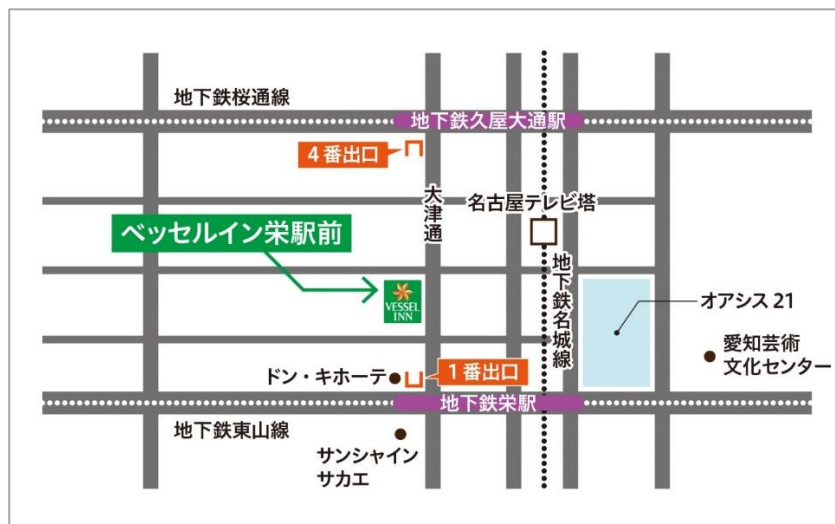

■特長

- 1Fにはコンビニ — セブンイレブンが併設で安心・便利。
- 12歳以下のお子様添い寝無料
  ご両親や祖父母と同室での添い寝の場合は無料に。
  ベビーベッドなどの豊富な貸出品、お子様用アメニティやおむつ・おしりふきなどベビー用品も無料で提供します。
- ホテルステイに便利なアイテム
  充実したアメニティと女性のお客様にはメイク落としや乳液などのアメニティが取り放題。
- 無料のVODシアター
  お部屋では、VOD(ビデオ・オン・デマンド)を無料でお楽しみいただけます。
  最新映画など100タイトル以上が見放題！※成人向けコンテンツは有料です。
- ウェルカムドリンク
  チェックイン時のおもてなしとしてウェルカムドリンクを無料でご用意しております。
  ジュースやコーヒー・お茶など、数種類の中からお選びいただけます。

■地図・アクセス

- ・地下鉄東山線・名城線「栄駅」
  1番出口より150m 徒歩2分
- ・地下鉄桜通線「久屋大通駅」
  4番出口より250m 徒歩3分
- ・JR「名古屋駅」より
  2.6km 車で7分・電車で5分
  地下鉄東山線・名城線「栄駅」まで2駅
  地下鉄桜通線「久屋大通駅」まで3駅
- ・名古屋高速道路都心環状線
  「東新町」出口より850m 車で4分
- ・名古屋高速道路都心環状線
  「錦橋」出口より1.7km 車で7分

■ホテル概要

ホテル名称	ベッセルイン栄駅前
所在地	名古屋市中区錦三丁目14番13号
開業予定日	2018年11月1日(木)
施主	J A三井リース建物株式会社・近畿総合リース株式会社
運営	株式会社ベッセルホテル開発
設計	株式会社三橋設計
施工	前田建設工業株式会社
建物概要	敷地面積：768.99㎡ 延床面積：6584.29㎡ 構造：鉄筋コンクリート造 地上14階建て 客室数：全225室 駐車場：立体駐車場18台・平面駐車場1台 テナント：コンビニエンスストア入居(1階)