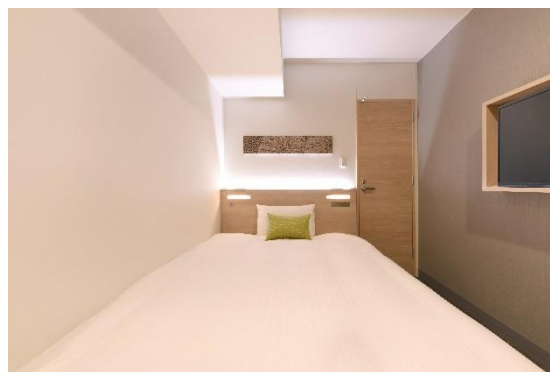

2018年11月1日（木）にグランドオープンいたします。

また、2018年8月7日（火）より公式サイトにて予約を開始いたします。

ホテル外観

朝食ラウンジ

**■公式サイト 2018年8月7日より予約開始**
**開業記念プラン 朝食付(1泊1室・1人あたり料金)**

税込

	1名利用	2名利用	3名利用
スタンダードシングルルーム	6,000円～	4,500円～	
シャワーブースシングル	6,000円～	4,500円～	
スタンダードツイン	7,000円～	5,500円～	
スーペリアツイン	9,000円～	7,000円～	
スーペリアトリプル			5,500円～
ユニバーサルルーム	8,500円～	6,250円～	

上記以外にも様々なプランをご用意しております。

**■ご予約はこちら**

ベッセルイン栄駅前 公式サイト

<https://www.vessel-hotel.jp/inn/sakae/>

## ■客室情報

・スタンダードシングル 13.7 m<sup>2</sup>～14.9 m<sup>2</sup> (3～14F)  
140cm 幅×1 台

・シャワーブースシングル 14.3～15.7 m<sup>2</sup> (3～14F)  
140cm 幅×1 台 ※シャワーのみ(バスタブなし)

・スタンダードツイン 16.9 m<sup>2</sup>～18.1 m<sup>2</sup> (3～14F)  
120cm 幅×2 台

### [他客室タイプ]

・ユニバーサルルーム 27.0 m<sup>2</sup> (3F)  
140cm 幅×2 台