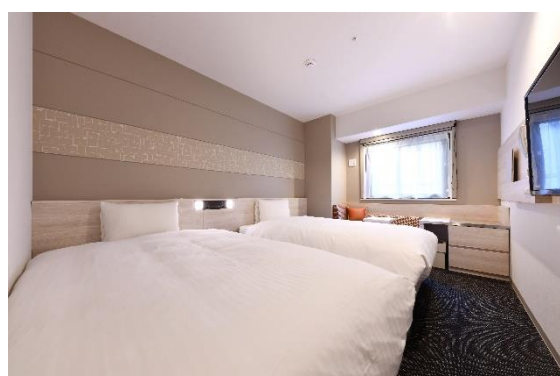

スーペリアツイン

大浴場

■公式サイト 2018年11月27日（火）より予約開始
開業記念プラン 朝食付（1泊1室・1人あたり料金）
税込

	1名利用	2名利用	3名利用
スタンダードシングルルーム	5,800円～	8,800円～	
コンフォートシングルルーム	6,300円～	9,800円～	
スタジオツインルーム		10,800円～	13,800円～
スタンダードツインルーム	7,300円～	12,800円～	
スーペリアツインルーム	8,300円～	14,800円～	
スーペリアトリプルルーム			16,800円～

上記以外にも様々のプランをご用意しております。

■ご予約はこちら

ベッセルイン千葉駅前 公式サイト

<https://www.vessel-hotel.jp/inn/chiba/>

■客室情報

・スタンダードシングルルーム
140 cm幅×1台 13.1 m²

・スタジオツインルーム
140 cm幅×1台, 90 cm幅×1台 15.4 m²~15.7 m²

・スタンダードツインルーム
120 cm幅×2台 19.4 m²~20.6 m²

[他客室タイプ]

- ・コンフォートシングルルーム
140 cm幅×1台 15.4 m²~15.7 m²
- ・スーペリアツインルーム
120 cm幅×2台 26.1 m²~26.2 m²
- ・スーペリアトリプルルーム
120 cm幅×2台, 90 cm幅×1台 26.1 m²~26.2 m²
- ・ユニバーサルツインルーム
120 cm幅×2台 26.2 m²

[客室特長]

- シモンズ社製のポケットコイルベッド設置
- 高速Wi-Fi完備、充電用USB/HDMI端子完備
- 加湿機能付き空気清浄機
- マッサージクッションを全室設置

■朝食

[朝食特長]

千葉の名物メニューを取り入れた和洋食ビュッフェをご提供します

- 朝食料金（税込）
大人1,200円・6歳~12歳600円・5歳以下無料
<開業特別料金>
大人1,000円・6歳~12歳500円・5歳以下無料
- 時間
6:00~9:30

■特長

- 12歳以下のお子様添い寝無料
ご両親や祖父母と同室での添い寝の場合は無料に。ベビーベッドなどの豊富な貸出品、お子様用アメニティやおむつ・おしりふきなどベビー用品も無料で提供します。
- 男女ともサウナ付きの大浴場を完備。メイク落としや基礎化粧品の各種アメニティ設置。
- ホテルステイに便利なアイテム
充実したアメニティと女性のお客様には化粧水や乳液などのアメニティが取り放題。
- 無料のVODシアター
お部屋で最新映画など100タイトル以上が無料でお楽しみいただけます！（成人向けコンテンツは有料）
- ウェルカムドリンク
ご到着時のおもてなしとしてウェルカムドリンクを無料でご用意しております。ジュースやコーヒー・お茶など、数種類の中からお選びいただけます。