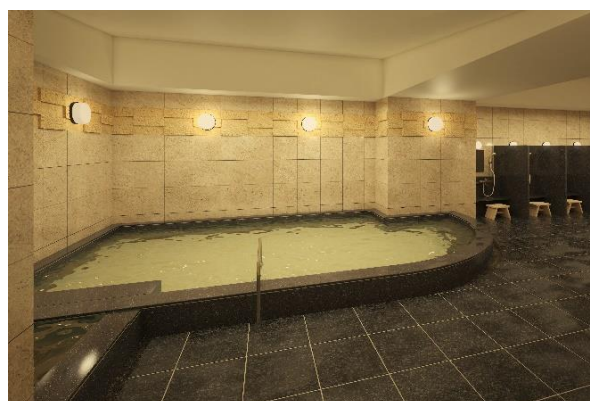

スーペリアツイン

大浴場

■公式サイト 2018年11月27日（火）より予約開始
開業記念プラン 朝食付（1泊1室・1人あたり料金）
税込

	1名利用	2名利用	3名利用
スタンダードシングルルーム	5,800円～	8,800円～	
コンフォートシングルルーム	6,300円～	9,800円～	
スタジオツインルーム		10,800円～	13,800円～
スタンダードツインルーム	7,300円～	12,800円～	
スーペリアツインルーム	8,300円～	14,800円～	
スーペリアトリプルルーム			16,800円～

上記以外にも様々のプランをご用意しております。

■ご予約はこちら

ベッセルイン千葉駅前 公式サイト

<https://www.vessel-hotel.jp/inn/chiba/>

■客室情報

・スタンダードシングルルーム
140 cm幅×1台 13.1 m²

・スタジオツインルーム
140 cm幅×1台, 90 cm幅×1台 15.4 m²~15.7 m²

・スタンダードツインルーム
120 cm幅×2台 19.4 m²~20.6 m²

[他客室タイプ]

- ・コンフォートシングルルーム
140 cm幅×1台 15.4 m²~15.7 m²
- ・スーペリアツインルーム
120 cm幅×2台 26.1 m²~26.2 m²
- ・スーペリアトリプルルーム
120 cm幅×2台, 90 cm幅×1台 26.1 m²~26.2 m²
- ・ユニバーサルツインルーム
120 cm幅×2台 26.2 m²

[客室特長]

- シモンズ社製のポケットコイルベッド設置
- 高速Wi-Fi完備、充電用USB/HDMI端子完備
- 加湿機能付き空気清浄機
- マッサージクッションを全室設置