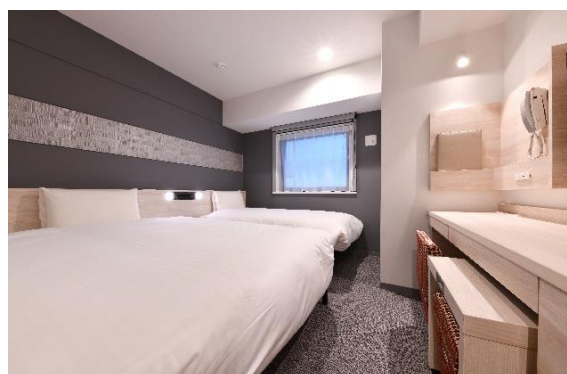

スーペリアツイン

大浴場

■公式サイト 2018年11月27日（火）より予約開始
開業記念プラン 朝食付（1泊1室・1人あたり料金）
税込

	1名利用	2名利用	3名利用
スタンダードシングルルーム	5,800円～	8,800円～	
コンフォートシングルルーム	6,300円～	9,800円～	
スタジオツインルーム		10,800円～	13,800円～
スタンダードツインルーム	7,300円～	12,800円～	
スーペリアツインルーム	8,300円～	14,800円～	
スーペリアトリプルルーム			16,800円～

上記以外にも様々のプランをご用意しております。

■ご予約はこちら

ベッセルイン千葉駅前 公式サイト

<https://www.vessel-hotel.jp/inn/chiba/>

■客室情報

・スタンダードシングルルーム
140 cm幅×1台 13.1 m²

・スタジオツインルーム
140 cm幅×1台, 90 cm幅×1台 15.4 m²~15.7 m²

・スタンダードツインルーム
120 cm幅×2台 19.4 m²~20.6 m²

[他客室タイプ]

- ・コンフォートシングルルーム
140 cm幅×1台 15.4 m²~15.7 m²
- ・スーペリアツインルーム
120 cm幅×2台 26.1 m²~26.2 m²
- ・スーペリアトリプルルーム
120 cm幅×2台, 90 cm幅×1台 26.1 m²~26.2 m²
- ・ユニバーサルツインルーム
120 cm幅×2台 26.2 m²

[客室特長]

- シモンズ社製のポケットコイルベッド設置
- 高速Wi-Fi完備、充電用USB/HDMI端子完備
- 加湿機能付き空気清浄機
- マッサージクッションを全室設置

■朝食

[朝食特長]

千葉の名物メニューを取り入れた和洋食ビュッフェをご提供します

- 朝食料金（税込）
大人1,200円・6歳~12歳600円・5歳以下無料
<開業特別料金>
大人1,000円・6歳~12歳500円・5歳以下無料
- 時間
6:00~9:30

■特長

- 12歳以下のお子様添い寝無料
ご両親や祖父母と同室での添い寝の場合は無料に。ベビーベッドなどの豊富な貸出品、お子様用アメニティやおむつ・おしりふきなどベビー用品も無料で提供します。
- 男女ともサウナ付きの大浴場を完備。メイク落としや基礎化粧品の各種アメニティ設置。
- ホテルステイに便利なアイテム
充実したアメニティと女性のお客様には化粧水や乳液などのアメニティが取り放題。
- 無料のVODシアター
お部屋で最新映画など100タイトル以上が無料でお楽しみいただけます！（成人向けコンテンツは有料）
- ウェルカムドリンク
ご到着時のおもてなしとしてウェルカムドリンクを無料でご用意しております。ジュースやコーヒー・お茶など、数種類の中からお選びいただけます。