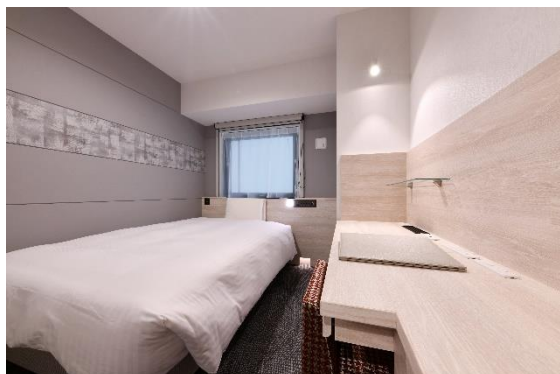

スーペリアツイン

大浴場

■公式サイト 2018年11月27日（火）より予約開始
開業記念プラン 朝食付（1泊1室・1人あたり料金）
税込

	1名利用	2名利用	3名利用
スタンダードシングルルーム	5,800円～	8,800円～	
コンフォートシングルルーム	6,300円～	9,800円～	
スタジオツインルーム		10,800円～	13,800円～
スタンダードツインルーム	7,300円～	12,800円～	
スーペリアツインルーム	8,300円～	14,800円～	
スーペリアトリプルルーム			16,800円～

上記以外にも様々のプランをご用意しております。

■ご予約はこちら

ベッセルイン千葉駅前 公式サイト

<https://www.vessel-hotel.jp/inn/chiba/>

■客室情報

・スタンダードシングルルーム
140 cm幅×1台 13.1 m²

・スタジオツインルーム
140 cm幅×1台, 90 cm幅×1台 15.4 m²~15.7 m²

・スタンダードツインルーム
120 cm幅×2台 19.4 m²~20.6 m²

[他客室タイプ]

- ・コンフォートシングルルーム
140 cm幅×1台 15.4 m²~15.7 m²
- ・スーペリアツインルーム
120 cm幅×2台 26.1 m²~26.2 m²
- ・スーペリアトリプルルーム
120 cm幅×2台, 90 cm幅×1台 26.1 m²~26.2 m²
- ・ユニバーサルツインルーム
120 cm幅×2台 26.2 m²

[客室特長]

- シモンズ社製のポケットコイルベッド設置
- 高速Wi-Fi完備、充電用USB/HDMI端子完備
- 加湿機能付き空気清浄機
- マッサージクッションを全室設置

■朝食

[朝食特長]

千葉の名物メニューを取り入れた和洋食ビュッフェをご提供します

- 朝食料金（税込）
大人1,200円・6歳~12歳600円・5歳以下無料
<開業特別料金>
大人1,000円・6歳~12歳500円・5歳以下無料
- 時間
6:00~9:30

■特長

- 12歳以下のお子様添い寝無料
ご両親や祖父母と同室での添い寝の場合は無料に。ベビーベッドなどの豊富な貸出品、お子様用アメニティやおむつ・おしりふきなどベビー用品も無料で提供します。
- 男女ともサウナ付きの大浴場を完備。メイク落としや基礎化粧品の各種アメニティ設置。
- ホテルステイに便利なアイテム
充実したアメニティと女性のお客様には化粧水や乳液などのアメニティが取り放題。
- 無料のVODシアター
お部屋で最新映画など100タイトル以上が無料でお楽しみいただけます！（成人向けコンテンツは有料）
- ウェルカムドリンク
ご到着時のおもてなしとしてウェルカムドリンクを無料でご用意しております。ジュースやコーヒー・お茶など、数種類の中からお選びいただけます。