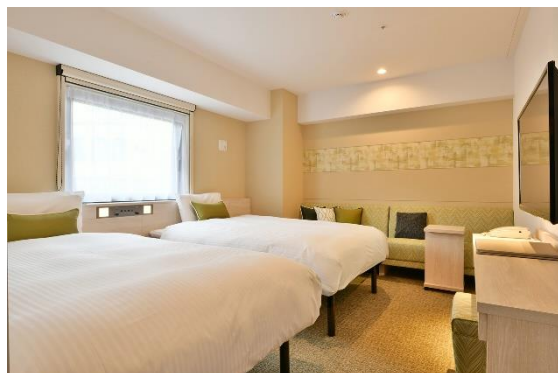

■ベッセルイン千葉駅前 グランドオープン

2019年3月1日（金）

<https://www.vessel-hotel.jp/inn/chiba/>

大浴場

フロントロビー

■販売価格

開業記念プラン 朝食付（1泊1室・1人あたり料金）

税込

	1名利用	2名利用	3名利用
スタンダードシングルルーム	5,800円～	8,800円～	
コンフォートシングルルーム	6,300円～	9,800円～	
スタジオツインルーム		10,800円～	13,800円～
スタンダードツインルーム	7,300円～	12,800円～	
スーパーリアツインルーム	8,300円～	14,800円～	
スーパーリアトリプルルーム			16,800円～

上記以外にも様々なプランをご用意しております。

■客室情報

- ・スタンダードシングルルーム
140 cm幅×1台 13.1 m²

- ・スタンダードツインルーム
120 cm幅×2台 19.4 m²～20.6 m²

- ・スーペリアツインルーム
120 cm幅×2台 26.1 m²～26.2 m²

[他客室タイプ]

- ・コンフォートシングルルーム
140 cm幅×1台 15.4 m²～15.7 m²
- ・スタジーツインルーム
140 cm幅×1台, 90 cm幅×1台 15.4 m²～15.7 m²
- ・スーペリアトリプルルーム
120 cm幅×2台, 90 cm幅×1台 26.1 m²～26.2 m²
- ・ユニバーサルツインルーム
120 cm幅×2台 26.2 m²

[客室特長]

- シモンズ社製のポケットコイルベッド設置
- 高速Wi-Fi完備、充電用USB/HDMI端子完備
- 加湿機能付き空気清浄機
- マッサージクッション「ルルド」を全室設置

■朝食

ENJOY COLORFUL!あさ千葉ごはん

カラフルで種類豊富なサラダ、マグロ・しらすを使ったオリジナル千葉丼など千葉の名物メニューを取り入れた和洋食ビュッフェをご提供します。

- 朝食料金（税込）
大人1,200円・12歳以下無料
〈開業特別料金〉
大人1,000円・12歳以下無料
- 時間 6:00～9:30