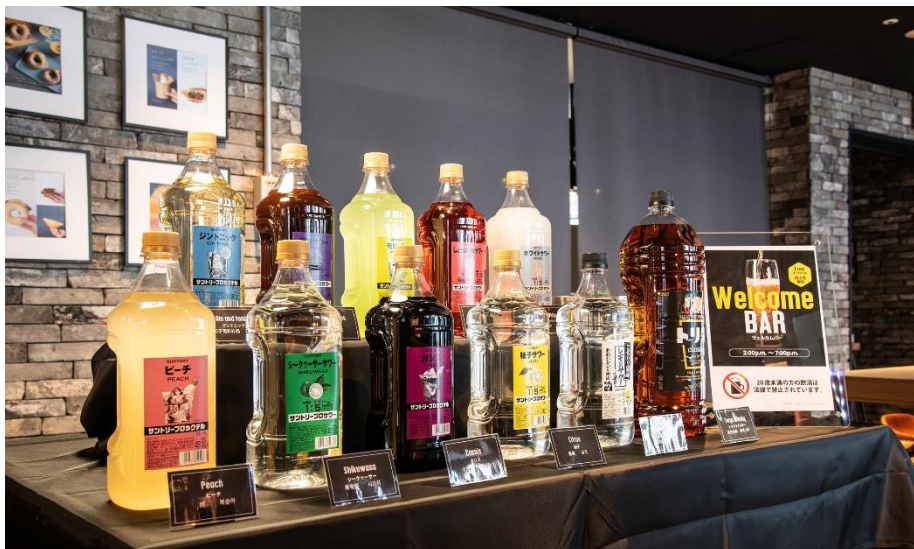

2024年4月吉日
株式会社ベッセルホテル開発

ベッセルインなんば フリーアルコールサービスを 2024年4月23日（火）より開始

「あなたと家族と街を愛する。」をコンセプトに、全国でホテル事業を展開する株式会社ベッセルホテル開発（本社：広島県福山市南本庄三丁目4番27号、代表取締役社長：瀬尾 吉郎、以下ベッセルホテルズ）が運営する「ベッセルインなんば」（所在地：大阪府中央区、支配人：慶田城 丈）は、2024年4月23日（火）より、宿泊者限定の無料ウェルカムドリンクにアルコールメニューを追加します。

本サービスでは、プレミアムモルツの生ビールやカクテル・ウィスキーなどアルコール類を12種類ご用意。ホテル1階ラウンジにて時間限定で無料にてご提供いたします。今回開始したアルコールドリンクに加え、ソフトドリンクのウェルカムドリンクサービスもご利用いただけ、ホテルご利用のお客様は、ウィスキーと炭酸水で作るハイボールや、ピーチリキュールとウーロン茶で作るピーチウーロンなど、さまざまなドリンクをお楽しみいただけます。国内外からの観光やビジネスのお客様へのおもてなしサービスとして実施いたします。

■ フリーアルコールサービス

- ・ サービス開始日 2024年4月23日（火）
- ・ 提供時間 アルコール：毎日14時～19時 （ソフトドリンク：毎日14時～23時）
- ・ 提供ドリンク 生ビール（プレミアムモルツ）・カクテル10種類・ウィスキー

■ サービスの特徴

- ・ 18歳以下のお子様添い寝無料。ご両親や祖父母と同室での添い寝の場合、お子様の料金は無料に。
- ・ お子様には、ベビーベッドなどの豊富な貸出品、お子様用アメニティやおむつ・おしりふきなどのベビー用品も無料でご提供。小さなお子様連れの家族旅行にもおすすめです。
- ・ クレンジング、洗顔、化粧水などの充実した無料アメニティをご用意。男性、女性それぞれにアメニティをご用意しております。
- ・ ご到着時のおもてなしとしてウェルカムドリンクを無料でご提供。