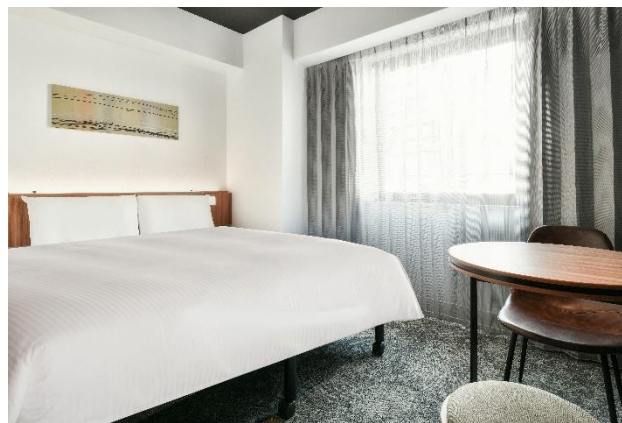

■ \特別料金/ 春休み限定プラン [素泊まり]

宿泊期間 : 2022年3月25日(金)～4月3日(日)

予約方法 : <https://go-vinamba.reservation.jp/ja/plans/10050825>

[料金(税込)]

スタンダードシングル	1名 3,300円/室、 2名 3,900円/室
コンフォートダブル	1名 3,700円/室、 2名 4,300円/室
スタンダードツイン	1名 4,100円/室、 2名 4,700円/室
コーナーツイン	1名 5,000円/室、 2名 5,300円/室

※朝食付きプランもお得に販売しております。

※室数限定のため、販売終了の場合はご了承ください。

■ 客室情報

2階から14階の客室フロアには、13.7㎡から19.0㎡まで全5タイプ123室の客室を設けております。淡い色とシンプルな家具を組み合わせ、居心地の良い客室を提供いたします。全客室は禁煙で、Wi-Fiと有線LANを完備しております。HDMI接続が可能なテレビ、複数のデバイスの充電に便利な多数のコンセントなど、テレワークにも最適な空間となっております。

また、シモンズ社製のベッド、ロフテーと共同開発したベッセルホテルズオリジナル快眠枕をご用意し、質の高い眠りをご提供いたします。

スタンダードシングル

コンフォートダブル

スタンダードツイン

コーナーツイン

客室タイプ	室数	広さ	ベッド	定員	宿泊料金(1泊1室あたり)	
					1名	2名
スタンダードシングル	85室	13.7㎡	140cm幅×1台	1～2名	¥6,500～	¥8,000～
コンフォートダブル	13室	16.9㎡	160cm幅×1台	1～2名	¥7,100～	¥8,600～
スタンダードツイン	12室	16.2㎡	110cm幅×2台	1～2名	¥8,100～	¥9,600～
コーナーツイン	12室	19.0㎡	110cm幅×2台	1～2名	¥9,100～	¥10,600～
ユニバーサルシングル	1室	19.0㎡	140cm幅×1台	1～2名	¥7,400～	¥8,900～