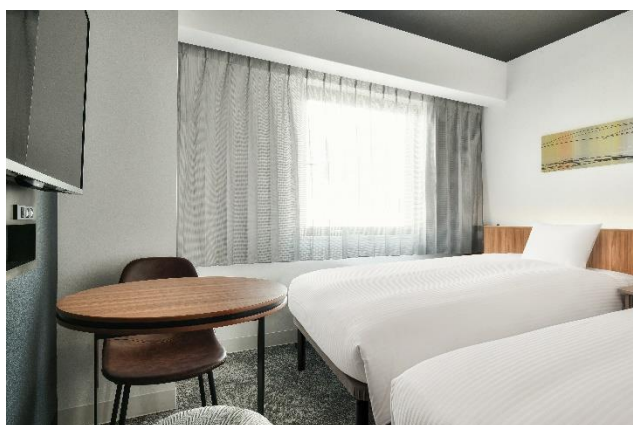

■ \特別料金/ 春休み限定プラン [素泊まり]

宿泊期間 : 2022年3月25日(金)～4月3日(日)

予約方法 : <https://go-vinamba.reservation.jp/ja/plans/10050825>

[料金(税込)]

スタンダードシングル	1名 3,300円/室、 2名 3,900円/室
コンフォートダブル	1名 3,700円/室、 2名 4,300円/室
スタンダードツイン	1名 4,100円/室、 2名 4,700円/室
コーナーツイン	1名 5,000円/室、 2名 5,300円/室

※朝食付きプランもお得に販売しております。

※室数限定のため、販売終了の場合はご了承ください。

■ 客室情報

2階から14階の客室フロアには、13.7㎡から19.0㎡まで全5タイプ123室の客室を設けております。淡い色とシンプルな家具を組み合わせ、居心地の良い客室を提供いたします。全客室は禁煙で、Wi-Fiと有線LANを完備しております。HDMI接続が可能なテレビ、複数のデバイスの充電に便利な多数のコンセントなど、テレワークにも最適な空間となっております。

また、シモンズ社製のベッド、ロフテーと共同開発したベッセルホテルズオリジナル快眠枕をご用意し、質の高い眠りをご提供いたします。

スタンダードシングル

コンフォートダブル

スタンダードツイン

コーナーツイン

客室タイプ	室数	広さ	ベッド	定員	宿泊料金(1泊1室あたり)	
					1名	2名
スタンダードシングル	85室	13.7㎡	140cm幅×1台	1～2名	¥6,500～	¥8,000～
コンフォートダブル	13室	16.9㎡	160cm幅×1台	1～2名	¥7,100～	¥8,600～
スタンダードツイン	12室	16.2㎡	110cm幅×2台	1～2名	¥8,100～	¥9,600～
コーナーツイン	12室	19.0㎡	110cm幅×2台	1～2名	¥9,100～	¥10,600～
ユニバーサルシングル	1室	19.0㎡	140cm幅×1台	1～2名	¥7,400～	¥8,900～