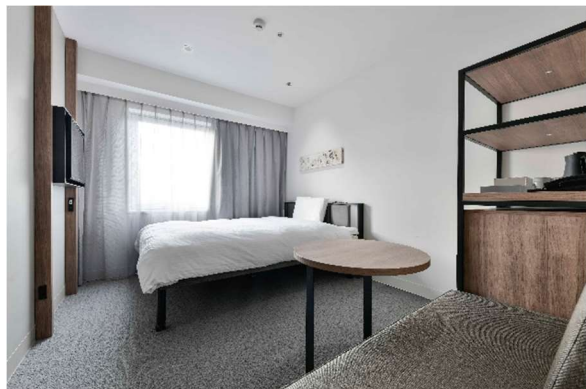

■ 客室情報

5階から10階の客室フロアには、15.0㎡から41.5㎡まで6タイプ92室の客室を設けております。全室禁煙の客室では、靴を脱いでお過ごしいただけるスタイルを採用しており、ホテルにいながら自宅のようにお過ごしいただけます。

- ・デラックスシングル【36室】
  150 cm幅×1台
  16.5㎡～18.0㎡