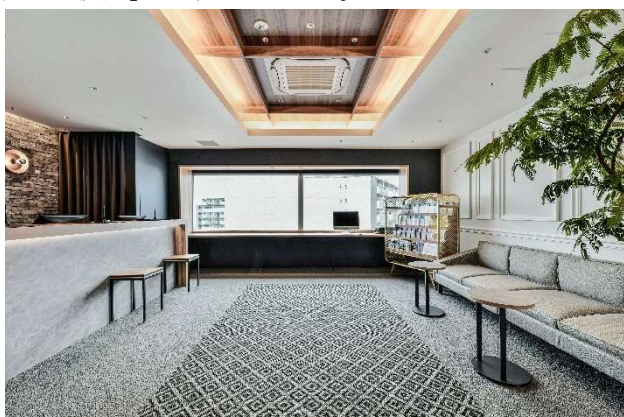

「あなたと家族と街を愛する」をコンセプトに、全国でホテル事業を展開する株式会社ベッセルホテル開発（本社：広島県福山市南本庄三丁目4番27号、代表取締役社長：瀬尾吉郎^{せおしろう}、以下、ベッセルホテルズ）は、「ベッセルイン京成津田沼駅前」（支配人：谷田厚司^{ごうだあつし}）を2020年2月1日（土）、千葉県習志野市にグランドオープンいたします。

ベッセルホテルズは、現在全国で24施設を運営しており、2021年夏までに開業が決定しているホテルを含め計31施設となる予定です。

ホテルのインテリアコンセプトは、「リトルラグジュアリー」。空間デザインは、シックな色を基調として、落ち着いた雰囲気に仕上げています。あらゆるディテールと一つ一つの素材感にこだわり、空間全体に、ポイントをちりばめることで上質でラグジュアリーな雰囲気を演出します。また、大きな窓から光が差し込む開放感あふれる最上階スカイビューの会場では、「津田沼 千葉のこだわり朝ごはん」をテーマに、郷土料理や千葉ならではの味わいを堪能できる多彩な朝食メニューをご提供します。

ご家族やご友人とのご旅行やお仕事の機会にも、ぜひ千葉の魅力をまるごと感じられる、「ベッセルイン京成津田沼駅前」をご利用ください。