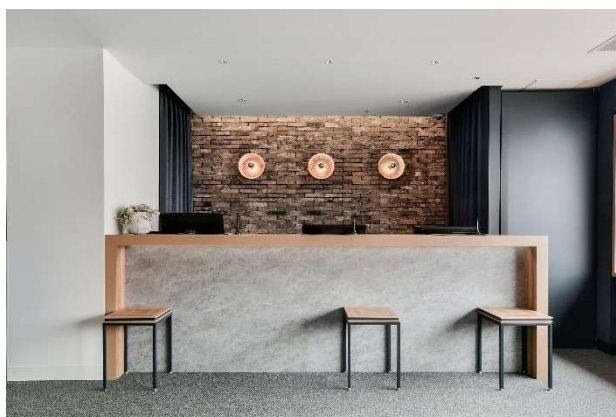

「あなたと家族と街を愛する」をコンセプトに、全国でホテル事業を展開する株式会社ベッセルホテル開発（本社：広島県福山市南本庄三丁目4番27号、代表取締役社長：瀬尾吉郎^{せおしろう}、以下、ベッセルホテルズ）は、「ベッセルイン京成津田沼駅前」（支配人：谷田厚司^{ごうだあつし}）を2020年2月1日（土）、千葉県習志野市にグランドオープンいたします。

ベッセルホテルズは、現在全国で24施設を運営しており、2021年夏までに開業が決定しているホテルを含め計31施設となる予定です。

ホテルのインテリアコンセプトは、「リトルラグジュアリー」。空間デザインは、シックな色を基調として、落ち着いた雰囲気に仕上げています。あらゆるディテールと一つ一つの素材感にこだわり、空間全体に、ポイントをちりばめることで上質でラグジュアリーな雰囲気を演出します。また、大きな窓から光が差し込む開放感あふれる最上階スカイビューの会場では、「津田沼 千葉のこだわり朝ごはん」をテーマに、郷土料理や千葉ならではの味わいを堪能できる多彩な朝食メニューをご提供します。

ご家族やご友人とのご旅行やお仕事の機会にも、ぜひ千葉の魅力をまるごと感じられる、「ベッセルイン京成津田沼駅前」をご利用ください。