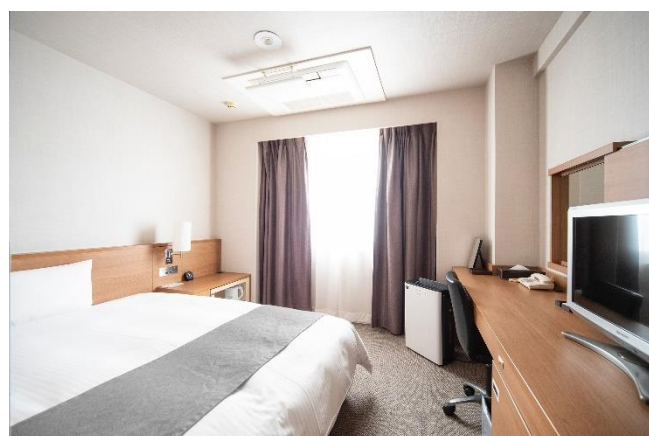

■ 改装客室

禁煙化に伴い、デラックスダブルの客室は「靴を脱いで過ごす仕様」となりました。

デラックスダブル (6室)

スーペリアダブル (6室)

スタンダードシングル (5室)

スーペリアツイン (4室)

■ サービスの特徴

- 18歳以下のお子様添い寝無料。ご両親や祖父母と同室での添い寝の場合、お子様の料金は無料に。
- お子様には、ベビーベッドなどの豊富な貸出品、お子様用アメニティやおむつ・おしりふきなどのベビー用品も無料でご提供。小さなお子様連れの家族旅行にもおすすめです。
- クレンジング、洗顔、化粧水などの充実した無料アメニティをご用意。男性、女性それぞれにアメニティをご用意しております。
- ご到着時のおもてなしとしてウェルカムドリンクを無料でご提供。