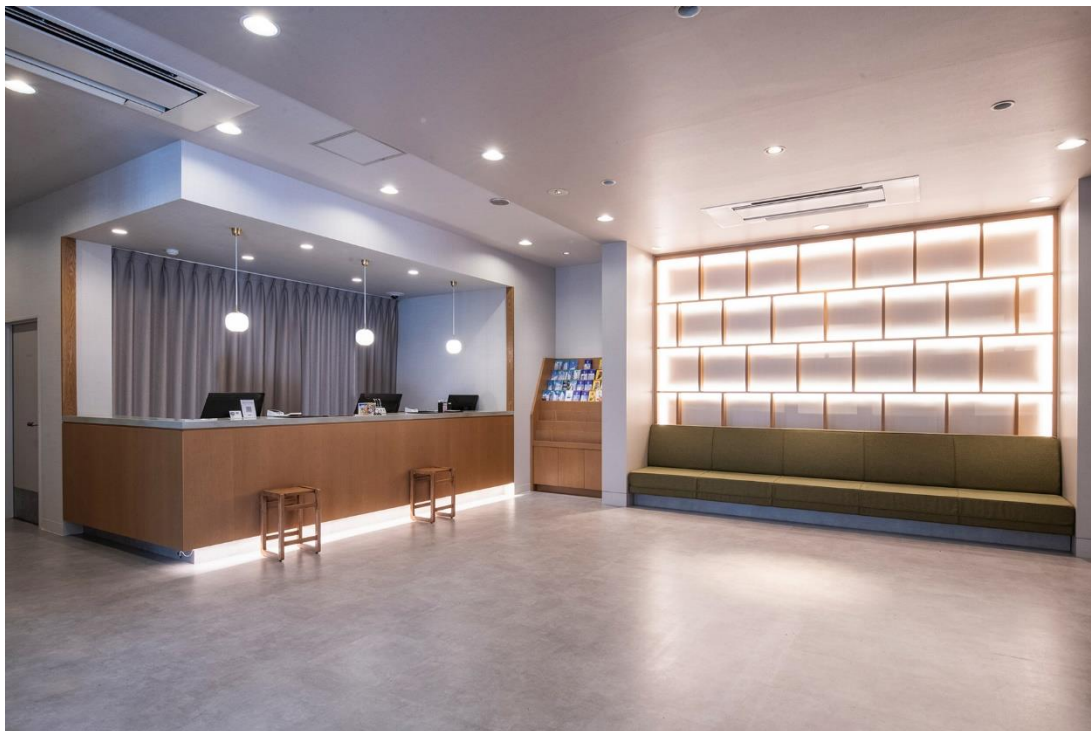

ベッセルイン福山駅北口 一部客室を禁煙化、ロビー周りを改装

「あなたと家族と街を愛する。」をコンセプトに、全国でホテル事業を展開する株式会社ベッセルホテル開発（本社：広島県福山市南本庄三丁目4番27号、代表取締役社長：瀬尾 吉郎、以下ベッセルホテルズ）が運営する「ベッセルイン福山駅北口」（所在地：広島県福山市、支配人：八木 吉央）は、廊下・ロビー・エントランスの改装を実施し、一部客室を禁煙化しました。

一部客室の禁煙化と客室のクロス張替えを実施しました。また、全フロア廊下のクロス張替え、絨毯張替えを実施し、ロビー・エントランス周りを改装しました。

■ エントランスのアート作品「流転」

エントランスには、左官職人として国内外で活躍する久住有生くすみなおき氏が手がけた作品を新たに設置しました。

【久住有生氏コメント】

作品は、福山城の3段の石垣と周囲のお堀を想像し、その風景と風の感触を表現しています。お堀の上を吹く風が水面に模様を作り出す瞬間、その中に長年の歴史を感じさせる石との調和を表現しています。一瞬の出来事と積み重ねる人生という時間の掛け合わせをイメージした作品として、風景の美しさと歴史の重み、そして人生の瞬間の貴重さを表現できたらと思います。この作品を通じて、福山城の風景や歴史、そして人生の奥深さを感じて頂ければ幸いです。