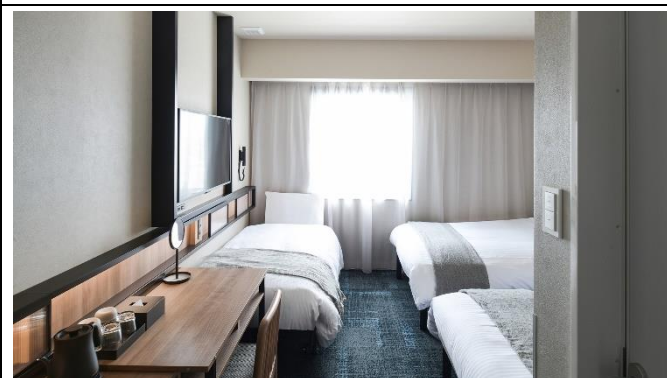

### ■ 客室情報

4階から11階の客室フロアには、12.8㎡から41.4㎡まで、全7タイプ222室の客室を設けています。一部客室には電子レンジを完備しています。

シャワーブースシングル(禁煙・喫煙)【69室】  
13.5㎡ / 140cm×1台

コンフォートツイン(禁煙・喫煙)【60室】  
20.2㎡ / 120cm×2台

コンフォートトリプル(禁煙・喫煙)【5室】  
20.2㎡ / 120cm×2台・80cm×1台

プレミアムルーム (禁煙)【2室】41.4㎡ /  
120cm×2台・90cm×3台

- ・スタンダードシングル(禁煙・喫煙)【80室】12.8㎡ / 140cm×1台
- ・スタンダードツイン(禁煙)【3室】16.8㎡ / 120cm×2台
- ・アクセシブルシングル(禁煙)【3室】16.8㎡ / 140cm×1台

■ 宿泊料金素泊まり(1泊1室あたり/税込)

客室	1名	2名	3名	4名	5名
シャワーブースシングル (禁煙・喫煙)	8,000円～	10,000円～	—	—	—
スタンダードシングル (禁煙・喫煙)	8,000円～	10,000円～	—	—	—
スタンダードツイン (禁煙)	10,500円～	14,500円～	—	—	—
コンフォートツイン (禁煙・喫煙)	11,000円～	15,000円～	—	—	—
コンフォートトリプル (禁煙・喫煙)	11,000円～	15,000円～	18,000円～	—	—
プレミアムルーム (禁煙)	16,000円～	20,000円～	23,000円～	26,000円～	29,000円～
アクセシブルシングル (禁煙)	8,500円～	10,500円～	—	—	—