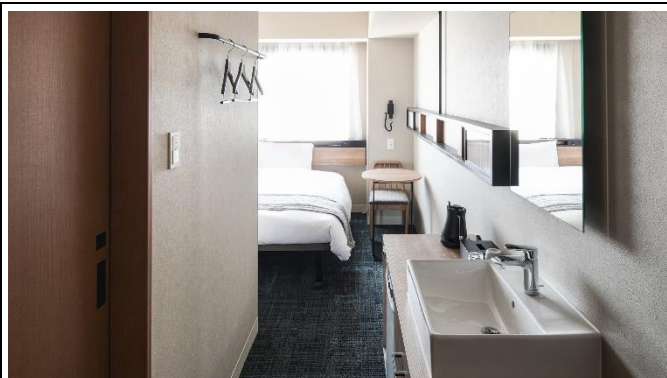

### ■ 客室情報

4階から11階の客室フロアには、12.8㎡から41.4㎡まで、全7タイプ222室の客室を設けています。一部客室には電子レンジを完備しています。

シャワーブースシングル(禁煙・喫煙)【69室】  
13.5㎡ / 140cm×1台

コンフォートツイン(禁煙・喫煙)【60室】  
20.2㎡ / 120cm×2台

コンフォートトリプル(禁煙・喫煙)【5室】  
20.2㎡ / 120cm×2台・80cm×1台

プレミアムルーム (禁煙)【2室】41.4㎡ /  
120cm×2台・90cm×3台

- ・スタンダードシングル(禁煙・喫煙)【80室】12.8㎡ / 140cm×1台
- ・スタンダードツイン(禁煙)【3室】16.8㎡ / 120cm×2台
- ・アクセシブルシングル(禁煙)【3室】16.8㎡ / 140cm×1台

■ 宿泊料金素泊まり(1泊1室あたり/税込)

客室	1名	2名	3名	4名	5名
シャワーブースシングル (禁煙・喫煙)	8,000円～	10,000円～	—	—	—
スタンダードシングル (禁煙・喫煙)	8,000円～	10,000円～	—	—	—
スタンダードツイン (禁煙)	10,500円～	14,500円～	—	—	—
コンフォートツイン (禁煙・喫煙)	11,000円～	15,000円～	—	—	—
コンフォートトリプル (禁煙・喫煙)	11,000円～	15,000円～	18,000円～	—	—
プレミアムルーム (禁煙)	16,000円～	20,000円～	23,000円～	26,000円～	29,000円～
アクセシブルシングル (禁煙)	8,500円～	10,500円～	—	—	—