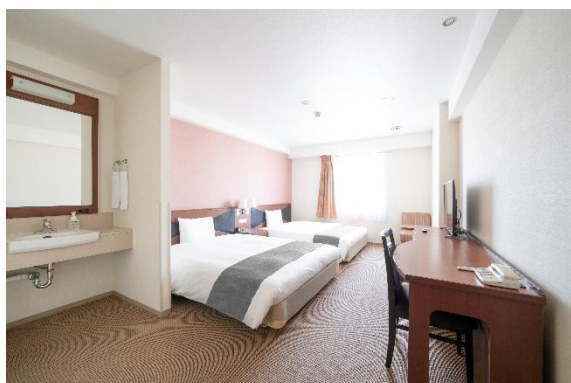

公式ホームページ：<https://www.vessel-hotel.jp/hotel/kanda/>

外観

ロビー・フロント

ツインルーム

シングルルーム