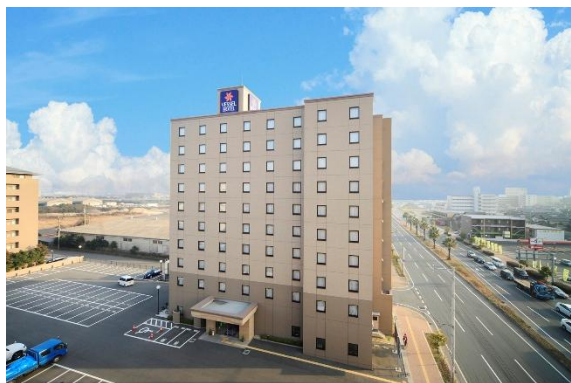

公式ホームページ：<https://www.vessel-hotel.jp/hotel/kanda/>

外観

ロビー・フロント

ツインルーム

シングルルーム