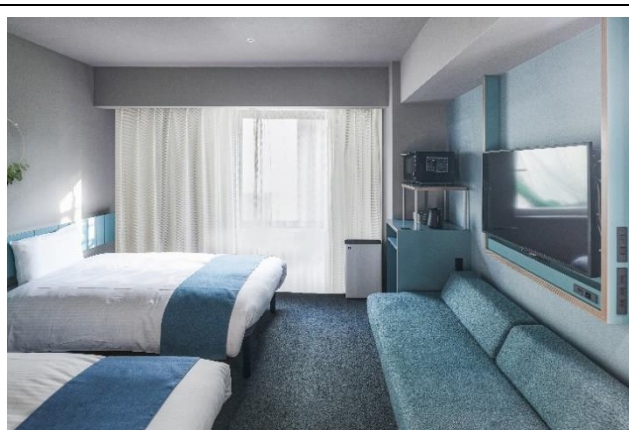

当ホテルには、客室にプライベートサウナ（ミストサウナ）を備えたプレミアムスパルームをご用意しております。サウナでととのった後はプライベートテラスで寛ぐことができ、客室に設置されたマッサージチェアで心身ともに休まる快適な空間をご提供します。

JR山手線・西武新宿線「高田馬場駅」から徒歩3分、東京メトロ「高田馬場駅」からは地下鉄4番出口から直結の場所に位置しています。新宿駅には約5分、東京駅には約20分でアクセスでき、観光・ビジネスのどちらにもご利用いただける大変便利なロケーションとなっています。

※朝食料金は確定次第、お知らせいたします。

■ 客室情報

2階から13階の客室フロアには、15.5㎡から50.2㎡まで、全4タイプ160室の客室を設けています。ピンク・ブルー・グリーンを基調とした客室は、シンプルで機能的なデザインとなっています。全客室にWi-Fiを完備、電子レンジを備え付けているため、テレワークや長期滞在におすすです。またテレビはスマートTV(Android TV機能)を標準搭載しており、「Hulu」や「YouTube」など多くの動画配信サービスをお楽しみいただけます。

・ダブル【135室】15.5㎡～19.4㎡
140cm幅×1台

・ツイン【21室】23.1㎡
120cm幅×2台、80cm幅×1台

[他客室タイプ]

- ・プレミアムスパルーム（ミストサウナ付）【2室】50.2㎡ / 140cm幅×2台、90cm幅×2台
- ・アクセシブルルーム【2室】20.9㎡ / 140cm幅×2台

■ 宿泊料金素泊まり（1泊1室あたり料金 / 税込）

客室タイプ	部屋の広さ	1名	2名	3名	4名
ダブル	15.5㎡～19.4㎡	¥8,000～	¥9,500～	—	—
ツイン	23.1㎡	¥10,000～	¥12,000～	¥14,000～	—
プレミアムスパルーム （ミストサウナ付）	50.2㎡	¥40,000～	¥40,000～	¥45,000～	¥50,000～
アクセシブルルーム	20.9㎡	¥8,000～	¥9,500～	—	—