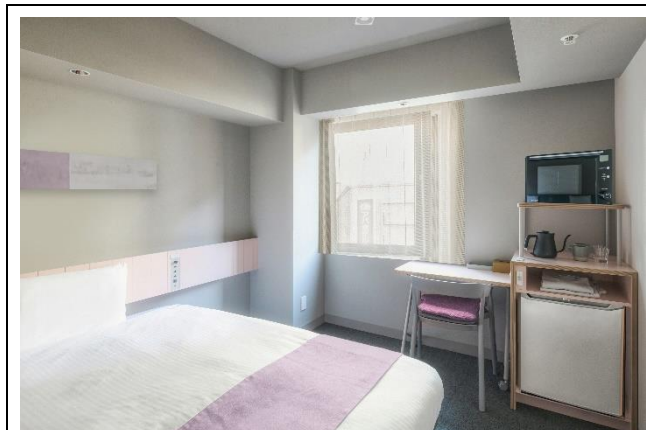

当ホテルには、客室にプライベートサウナ（ミストサウナ）を備えたプレミアムスパルームをご用意しております。サウナでととのった後はプライベートテラスで寛ぐことができ、客室に設置されたマッサージチェアで心身ともに休まる快適な空間をご提供します。

JR山手線・西武新宿線「高田馬場駅」から徒歩3分、東京メトロ「高田馬場駅」からは地下鉄4番出口から直結の場所に位置しています。新宿駅には約5分、東京駅には約20分でアクセスでき、観光・ビジネスのどちらにもご利用いただける大変便利なロケーションとなっています。

※朝食料金は確定次第、お知らせいたします。

■ 客室情報

2階から13階の客室フロアには、15.5㎡から50.2㎡まで、全4タイプ160室の客室を設けています。ピンク・ブルー・グリーンを基調とした客室は、シンプルで機能的なデザインとなっています。全客室にWi-Fiを完備、電子レンジを備え付けているため、テレワークや長期滞在におすすです。またテレビはスマートTV(Android TV機能)を標準搭載しており、「Hulu」や「YouTube」など多くの動画配信サービスをお楽しみいただけます。

・ダブル【135室】15.5㎡～19.4㎡
140cm幅×1台

・ツイン【21室】23.1㎡
120cm幅×2台、80cm幅×1台

[他客室タイプ]

- ・プレミアムスパルーム（ミストサウナ付）【2室】50.2㎡ / 140cm幅×2台、90cm幅×2台
- ・アクセシブルルーム【2室】20.9㎡ / 140cm幅×2台

■ 宿泊料金素泊まり（1泊1室あたり料金 / 税込）

客室タイプ	部屋の広さ	1名	2名	3名	4名
ダブル	15.5㎡～19.4㎡	¥8,000～	¥9,500～	—	—
ツイン	23.1㎡	¥10,000～	¥12,000～	¥14,000～	—
プレミアムスパルーム （ミストサウナ付）	50.2㎡	¥40,000～	¥40,000～	¥45,000～	¥50,000～
アクセシブルルーム	20.9㎡	¥8,000～	¥9,500～	—	—