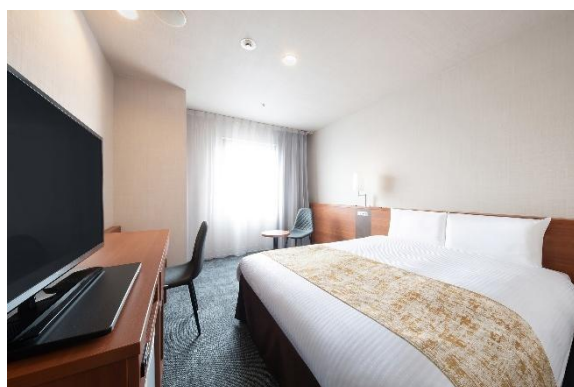

#### （提供時間）

ウェルカムドリンク	: 14:00～23:00
ウェルカムお茶漬け	: 21:00～23:00
ウェルカムアイスキャンディー	: 14:00～23:00

■ ベッセルイン八千代勝田台駅前 客室

スーペリアツインルーム

ソファベッドツインルーム

ダブルルーム

シングルルーム

■ 朝食「ENJOY SKY! さわやか朝ごはん」

朝食会場/コワーキングスペース

ENJOY SKY! さわやか朝ごはん

ベッセルイン八千代勝田台駅前公式サイト：<https://www.vessel-hotel.jp/inn/yachiyo/>

■ サービスの特徴

- ・18歳以下のお子様添い寝無料。ご両親やご両親と同居の添い寝の場合、お子様の料金は無料に。
- ・お子様には、ベビーベッドなどの豊富な貸出品、お子様用アメニティやおむつ・おしりふきなどのベビー用品も無料でご提供。小さなお子様連れの家族旅行にもおすすめです。
- ・クレンジング、洗顔、化粧水などの充実した無料アメニティをご用意。
- ・ご到着時のおもてなしとしてウェルカムドリンクを無料でご提供。