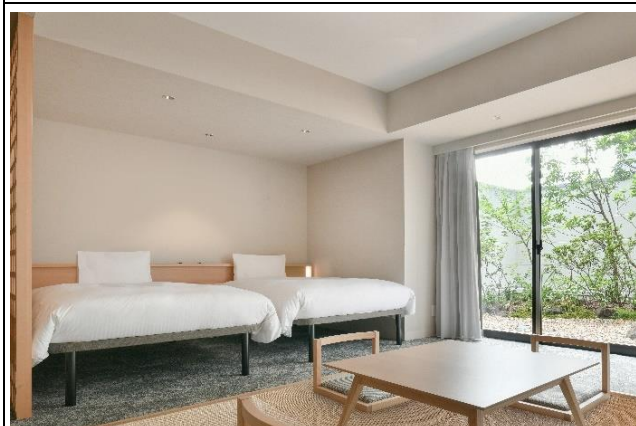

## ■ 「レフ京都八条口 by ベッセルホテルズ」客室情報

2階から9階の客室フロアには、12.3㎡から42.2㎡まで、全5タイプ124室の客室を設けております。全室禁煙の客室は、木のぬくもりや香りを感じられる客室で、やすらぎのひとときをお過ごしいただけます。

・スタンダードシングル 【30室】  
140 cm × 1 台 (ベッド) 16.2 ㎡

・スタンダードツイン 【43室】  
120 cm × 2 台 (ベッド) 17.2 ㎡ ~ 19.3 ㎡

・プレミアムツイン (庭園付) 【2室】  
120 cm × 2 台 (ベッド) 41.2 ㎡ ~ 42.2 ㎡  
100 cm × 2 組 (布団)

### [他客室タイプ]

- ・シャワーブースシングル 【48室】  
140 cm × 1 台 (ベッド) 12.3 ㎡ ~ 13.8 ㎡
- ・アクセシブルシングル 【1室】  
140 cm × 1 台 (ベッド) 16.5 ㎡

## ■ 宿泊料金素泊まり(1泊1室あたり料金 / 税込)

客室タイプ	広さ	1名	2名	3名	4名	5名
シャワーブースシングル	12.3～13.8㎡	¥5,000～	¥6,500～	—	—	—
スタンダードシングル	16.2㎡	¥5,500～	¥7,000～	—	—	—
スタンダードツイン	17.2～19.3㎡	¥7,500～	¥9,500～	¥11,500～	¥13,500～	—
プレミアムツイン	41.2～42.2㎡	¥12,500～	¥15,500～	¥18,500～	¥21,500～	—
アクセシブルシングル	16.5㎡	¥5,500～	¥7,000～	—	—	—