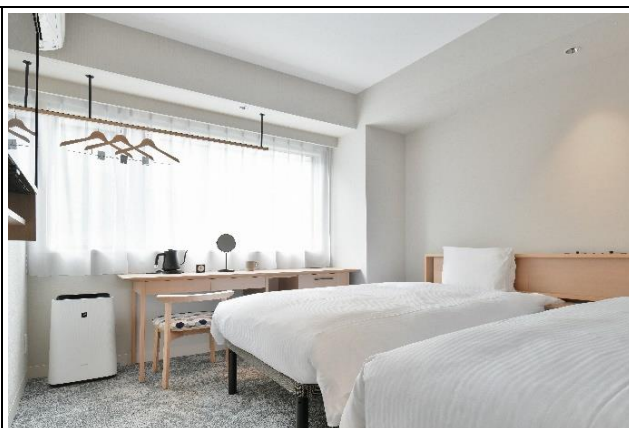

## ■ 「レフ京都八条口 by ベッセルホテルズ」客室情報

2階から9階の客室フロアには、12.3㎡から42.2㎡まで、全5タイプ124室の客室を設けております。全室禁煙の客室は、木のぬくもりや香りを感じられる客室で、やすらぎのひとときをお過ごしいただけます。

・スタンダードシングル 【30室】  
140 cm × 1 台 (ベッド) 16.2 ㎡

・スタンダードツイン 【43室】  
120 cm × 2 台 (ベッド) 17.2 ㎡ ~ 19.3 ㎡

・プレミアムツイン (庭園付) 【2室】  
120 cm × 2 台 (ベッド) 41.2 ㎡ ~ 42.2 ㎡  
100 cm × 2 組 (布団)

### [他客室タイプ]

- ・シャワーブースシングル 【48室】  
140 cm × 1 台 (ベッド) 12.3 ㎡ ~ 13.8 ㎡
- ・アクセシブルシングル 【1室】  
140 cm × 1 台 (ベッド) 16.5 ㎡

## ■ 宿泊料金素泊まり(1泊1室あたり料金 / 税込)

客室タイプ	広さ	1名	2名	3名	4名	5名
シャワーブースシングル	12.3～13.8㎡	¥5,000～	¥6,500～	—	—	—
スタンダードシングル	16.2㎡	¥5,500～	¥7,000～	—	—	—
スタンダードツイン	17.2～19.3㎡	¥7,500～	¥9,500～	¥11,500～	¥13,500～	—
プレミアムツイン	41.2～42.2㎡	¥12,500～	¥15,500～	¥18,500～	¥21,500～	—
アクセシブルシングル	16.5㎡	¥5,500～	¥7,000～	—	—	—