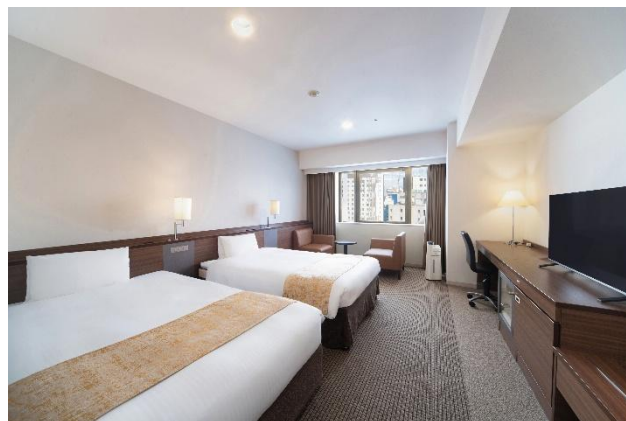

広々としたスーペリアルーム

■ 海鮮たっぷり！北海道の美味しいグルメ盛りだくさんの朝ごはん

ベッセルイン札幌中島公園の朝食は、「MOTTO! みつける朝ごはん_北海道」をコンセプトに、海鮮はもちろん、北海道各地から厳選したこだわり食材を資料したメニューを通して、北海道の魅力を十分に楽しめる朝食をご提供しています。いくらやまぐろなど、日替わり8種類の海鮮を楽しめる海鮮丼、北海道月形町産の熟成黒毛和牛と月形町産グリル野菜、ジンギスカンやザンギなどの北海道グルメも取り揃え、和洋さまざまなお味をお堪能いただけます。