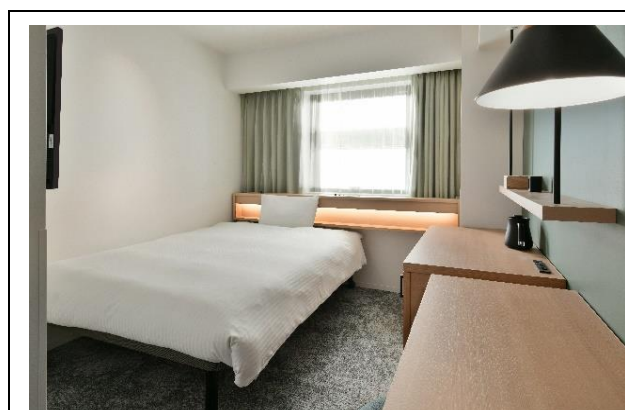

## ■ 「レフ大宮 by ベッセルホテルズ」 客室情報

3階から11階の客室フロアには、13.8㎡から23.8㎡まで6タイプの198室の客室を設けております。全室禁煙の客室は、グリーンや家具、カジュアルなファブリックで構成し、居心地のよい自宅のような空間でゆったりした時間をお過ごしいただけます。

### ・スタンダードシングル【117室】

140 cm幅×1台 14.8㎡

### ・スタンダードツイン【35室】

120 cm幅×2台 18.1㎡

## ■ 宿泊料金素泊まり（1泊1室あたり料金 / 税込）

客室タイプ	広さ	1名	2名	3名	4名	5名
スタンダードシングル	14.8㎡	¥5,700～	¥7,700～	—	—	—
シャワーブースシングル	13.8㎡	¥5,700～	¥7,700～	—	—	—
スタンダードツイン	18.1㎡	¥6,700～	¥9,700～	¥11,200～	¥12,700～	—
スーペリアツイン	22.5㎡～23.8㎡	¥8,700～	¥12,700～	¥14,200～	¥15,700～	—
スーペリアトリプル	22.5㎡～23.8㎡	—	—	¥15,200～	¥16,700～	¥18,200～
アクセシブルルーム	19.0㎡	¥8,200～	¥11,200～	—	—	—