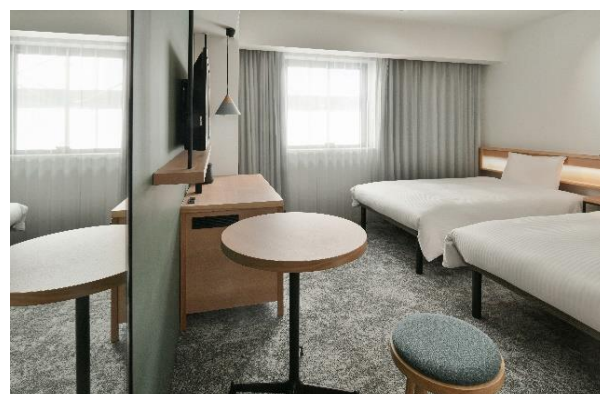

## ■ 「レフ大宮 by ベッセルホテルズ」 客室情報

3階から11階の客室フロアには、13.8㎡から23.8㎡まで6タイプの198室の客室を設けております。全室禁煙の客室は、グリーンや家具、カジュアルなファブリックで構成し、居心地のよい自宅のような空間でゆったりした時間をお過ごしいただけます。

### ・スタンダードシングル【117室】

140 cm幅×1台 14.8㎡

### ・スタンダードツイン【35室】

120 cm幅×2台 18.1㎡

## ■ 宿泊料金素泊まり（1泊1室あたり料金 / 税込）

客室タイプ	広さ	1名	2名	3名	4名	5名
スタンダードシングル	14.8㎡	¥5,700～	¥7,700～	—	—	—
シャワーブースシングル	13.8㎡	¥5,700～	¥7,700～	—	—	—
スタンダードツイン	18.1㎡	¥6,700～	¥9,700～	¥11,200～	¥12,700～	—
スーペリアツイン	22.5㎡～23.8㎡	¥8,700～	¥12,700～	¥14,200～	¥15,700～	—
スーペリアトリプル	22.5㎡～23.8㎡	—	—	¥15,200～	¥16,700～	¥18,200～
アクセシブルルーム	19.0㎡	¥8,200～	¥11,200～	—	—	—