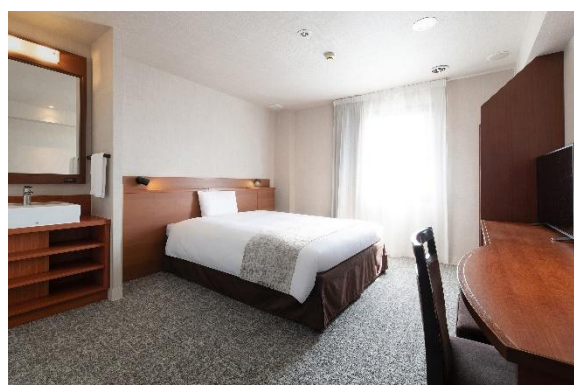

公式ホームページ：<https://www.vessel-hotel.jp/hotel/kanda/>

■ ベッセルホテル苅田北九州空港 客室

フォースルーム 26平米

エキストラトリプルルーム 26平米

ツインルーム 26平米

エキストラツインルーム 21平米

シングルルーム 21平米

福岡グルメを取り揃えた朝食