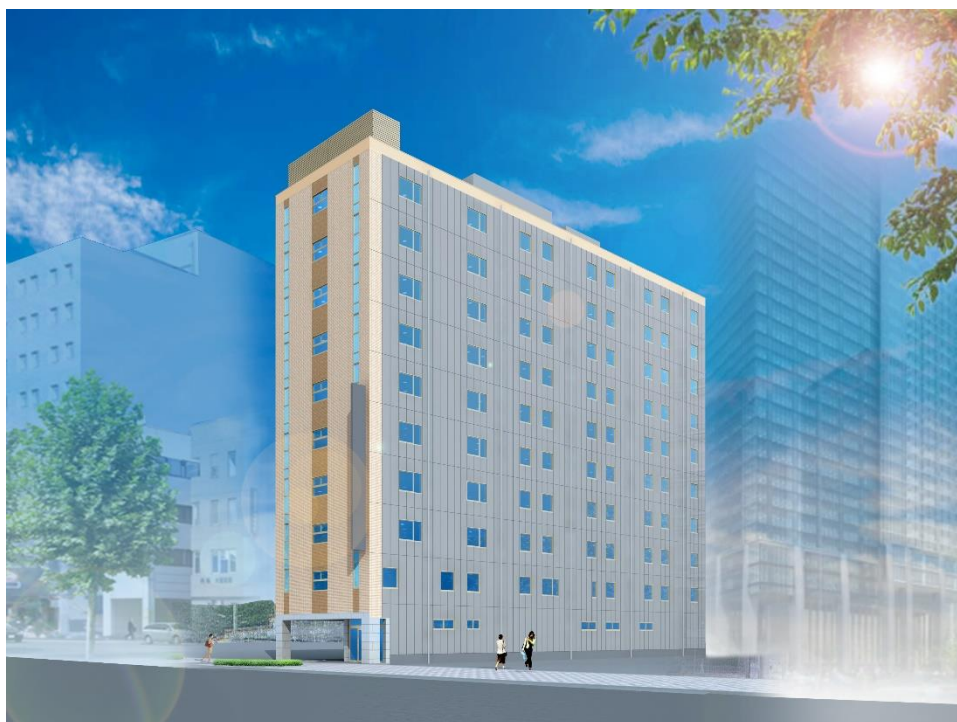

報道関係者各位

2016年3月 吉日
株式会社 ベッセルホテル開発

株式会社ベッセルホテル開発
「ベッセルイン大阪心斎橋(仮称)」を出店
～2017年春 開業予定～

株式会社ベッセルホテル開発（本社：広島県福山市、代表取締役社長：澁谷^{しづや まこと} 誠）は、「ベッセルイン大阪心斎橋(仮称)」を大阪市（地番：大阪府中央区南船場二丁目3番1）に出店いたします。開業は2017年春を予定しています。

建設工事の着工(2016年4月1日)に先駆け、3月30日(水)に地鎮祭を執り行いました。

「ベッセルイン大阪心斎橋(仮称)」は、株式会社ペリカン（本社：大阪府中央区南船場二丁目11番22号）が建築し、大和ハウス工業株式会社（本社：大阪府北区梅田3丁目3番5号、代表取締役社長：大野^{おおの なおたけ} 直竹）が設計及び施工し、竣工後に株式会社ベッセルホテル開発が賃借してホテル運営を行うものです。

株式会社ベッセルホテル開発は、現在、全国で16施設を運営しています。近畿圏への出店は「ベッセルホテルカンパーナ京都五条」以降2ホテル目で、「ベッセルイン」ブランドとしては7施設目のホテルとなります。

■特徴

【ロケーション】

大阪市の中心市街地である「心齋橋」エリアに位置し、アクセス抜群の立地。御堂筋線及び長堀鶴見緑地線の「心齋橋駅」の1番出口から徒歩5分、「クリスタ長堀」北5号出口から徒歩10秒で利便性の良い場所となっております。JR新大阪駅から、乗り換えなしでアクセスできます。長堀通りの北面に面しており、物販店が充実しております。国内外の買物客で賑わう、「心齋橋筋商店街」のアーケードまで200mの便利な場所に立地します。セレクトショップや飲食店が集まり、ショッピングや食事をお楽しみいただけます。

【ターゲット】

家族連れや団体旅行、ビジネスユースに対応いたします。国内外からの観光客等にも対応し、幅広い客層にご利用いただけます。12歳以下のお子様添い寝は無料で、家族旅行にお薦めです。

■ホテル概要

ホテル名称	ベッセルイン大阪心齋橋（仮称）
所在地	大阪府中央区南船場二丁目3番1（地番）
開業予定日	2017年春（予定）
施主	株式会社ペリカン（大阪府中央区南船場二丁目11番22号）
運営	株式会社ベッセルホテル開発
設計・施工	大和ハウス工業株式会社
着工	2016年4月
竣工	2017年3月
建物概要	敷地面積：444.87 m ² 延床面積：3,207.95 m ² 構造：鉄骨造一部鉄筋コンクリート造 地下1階地上10階建て 客室数：全133室 客室料金：未定