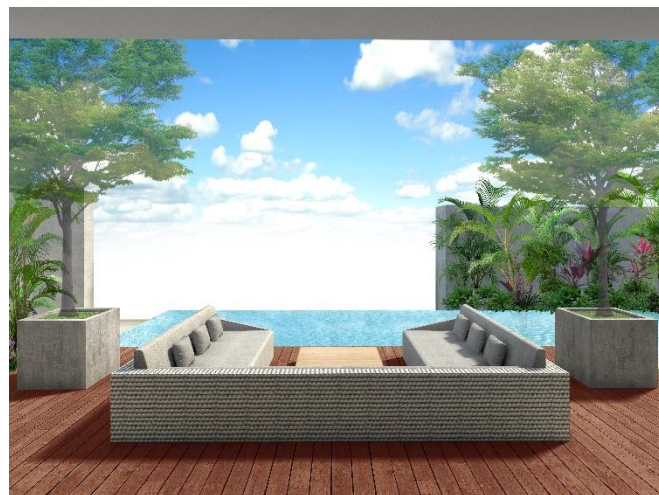

プライベートプール (ゴールドスイート)