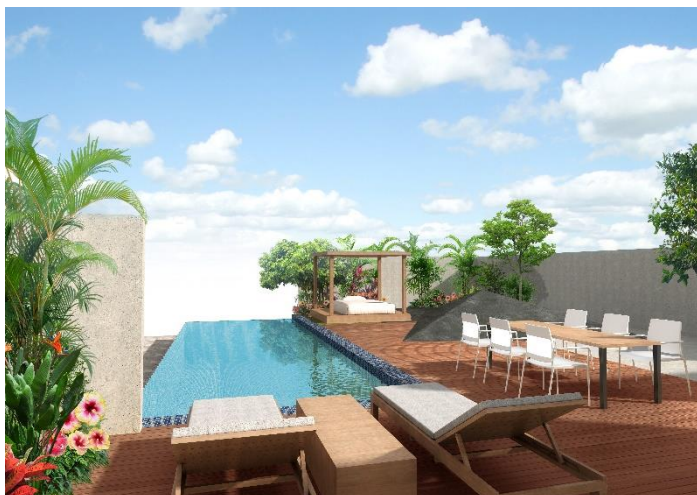

2020年5月吉日
株式会社ベッセルホテル開発

2020年7月、「レクー沖縄北谷スパ&リゾート」に、別棟がオープン

“アールデコ&沖縄モダンの融合”をコンセプトに、
家族で泊まれるラグジュアリーリゾート

「レクー沖縄北谷スパ&リゾート プレミア」

2020年5月22日(金)11時より、宿泊予約を開始

客室内(ダイヤモンドスイート)

テラス(ダイヤモンドスイート)

「あなたと家族と街を愛する」をコンセプトに、全国でホテル事業を展開する株式会社ベッセルホテル開発(本社:広島県福山市南本庄三丁目4番27号、代表取締役社長:瀬尾 吉郎、以下、ベッセルホテルズ)は2020年7月1日、「レクー沖縄北谷スパ&リゾート プレミア」を新たに開業いたします。5月22日(金)午前11時より、公式サイト(<https://www.vessel-hotel.jp/lequ/okinawa/>)にて宿泊予約の受付を開始いたします。

“アールデコ&沖縄モダンの融合”をコンセプトに、シック&モダンなリゾートスタイルの客室と、彩り豊かなグリーンで包まれるテラスがシームレスにつながるデザインが特長で、全室に天然温泉を引き込んだお風呂をご用意しています。プライベートプール付きのメゾネットタイプの客室、プライベートプールやミニキッチンをそなえた客室は、複数のご家族での滞在やお子様にも自由に遊んでいただけるお部屋として、ロングステイにもおすすめです。24時間専用デスクがお客様にご対応するほか、ウェルカムカクテルやスイーツをご用意し、お客様をおもてなしいたします。また、隣接するメイン棟の最上階に設置されたスパやカフェ&バー、インフィニティプール、天然温泉もご利用いただけます。

レクー沖縄北谷スパ&リゾートは、旅の原点に立ち返り、気取りすぎず、でも非日常を感じながら、大切な家族やご友人と笑顔で過ごす楽しい時間をお届けしたいという思いを込めて、“Lead to Quality Time(充実した時間にいざなう)”から、Lequ(レクー)と名付けました。ぜひご家族や大切な人との充実したひとときをお過ごしください。

■ 施設情報

プライベートプール (ダイヤモンドスイート)

プライベートプール (ゴールドスイート)