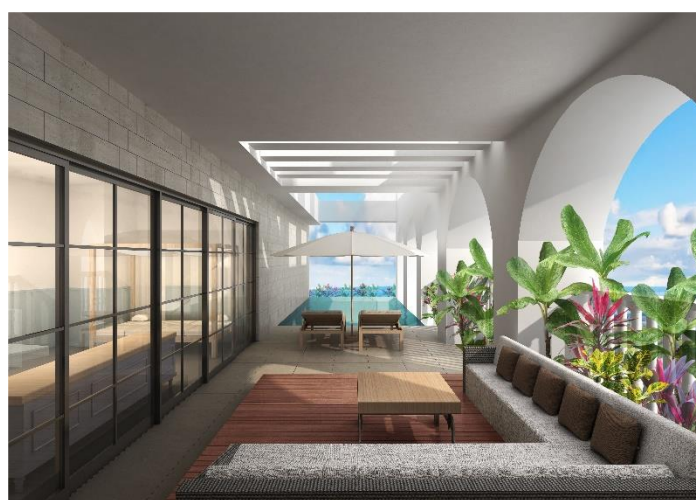

2020年5月吉日
株式会社ベッセルホテル開発

2020年7月、「レクー沖縄北谷スパ&リゾート」に、別棟がオープン

“アールデコ&沖縄モダンの融合”をコンセプトに、
家族で泊まれるラグジュアリーリゾート

「レクー沖縄北谷スパ&リゾート プレミア」

2020年5月22日(金)11時より、宿泊予約を開始

客室内(ダイヤモンドスイート)

テラス(ダイヤモンドスイート)

「あなたと家族と街を愛する」をコンセプトに、全国でホテル事業を展開する株式会社ベッセルホテル開発(本社:広島県福山市南本庄三丁目4番27号、代表取締役社長:瀬尾 吉郎、以下、ベッセルホテルズ)は2020年7月1日、「レクー沖縄北谷スパ&リゾート プレミア」を新たに開業いたします。5月22日(金)午前11時より、公式サイト(<https://www.vessel-hotel.jp/lequ/okinawa/>)にて宿泊予約の受付を開始いたします。

“アールデコ&沖縄モダンの融合”をコンセプトに、シック&モダンなリゾートスタイルの客室と、彩り豊かなグリーンで包まれるテラスがシームレスにつながるデザインが特長で、全室に天然温泉を引き込んだお風呂をご用意しています。プライベートプール付きのメゾネットタイプの客室、プライベートプールやミニキッチンをそなえた客室は、複数のご家族での滞在やお子様にも自由に遊んでいただけるお部屋として、ロングステイにもおすすめです。24時間専用デスクがお客様にご対応するほか、ウェルカムカクテルやスイーツをご用意し、お客様をおもてなしいたします。また、隣接するメイン棟の最上階に設置されたスパやカフェ&バー、インフィニティプール、天然温泉もご利用いただけます。

レクー沖縄北谷スパ&リゾートは、旅の原点に立ち返り、気取りすぎず、でも非日常を感じながら、大切な家族やご友人と笑顔で過ごす楽しい時間をお届けしたいという思いを込めて、“Lead to Quality Time(充実した時間にいざなう)”から、Lequ(レクー)と名付けました。ぜひご家族や大切な人との充実したひとときをお過ごしください。

■ 施設情報

プライベートプール (ダイヤモンドスイート)

プライベートプール (ゴールドスイート)

客室内(ゴールドスイート)

プレミア棟 外観

■ 客室情報

3階から7階までの客室フロアには、33.4㎡～373.3㎡まで6タイプ48室のバリエーションに富んだ客室を設けており、全てのお部屋に天然温泉を引き込んだお風呂をご用意しています。全室洗濯乾燥機設置、禁煙で空気洗浄機を完備。全館Wi-Fiも無料をご利用いただけます。

宿泊料金素泊まり(1泊1室あたり料金 / 税込)

単位:円

客室タイプ	広さ	1名	2名	3名	4名	5名
モデルートルーム	33.4㎡	15,000～	17,000～	20,000～	—	—
プレミアムルーム	37.2～39.3㎡	16,000～	18,000～	21,000～	—	—
プレミアムルーム イージーアクセス	39.3㎡					
デラックス プレミアムルーム	53.9～57.6㎡	24,000～	26,000～	29,000～	32,000～	—
ゴールドスイート テラスプライベートプール付き	177.5～182.2㎡ (テラス含む)	74,000～	76,000～	79,000～	82,000～	85,000～
ダイヤモンドスイート テラスプライベートプール付き	373.3㎡ (テラス含む)	134,000～	136,000～	139,000～	142,000～	145,000～
		6名	7名	8名	9名	—
		148,000～	151,000～	154,000～	157,000～	—