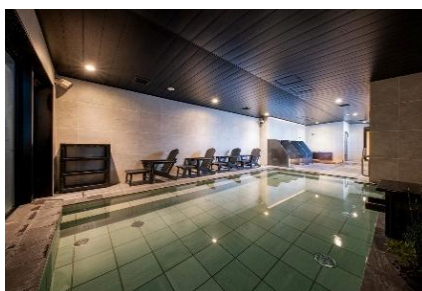

■ サービスの特徴

・18歳以下のお子様添い寝無料。ご両親や祖父母と同室での添い寝の場合、お子様の料金は無料に。

・お子様には、ベビーベッドなどの豊富な貸出品、お子様用アメニティやおむつ・おしりふきなどのベビー用品も無料でご提供。小さなお子様連れの家族旅行にもおすすめです。

・クレンジング、洗顔、化粧水などの充実した無料アメニティをご用意。

・ご到着時のおもてなしとしてウェルカムドリンクを無料でご提供。