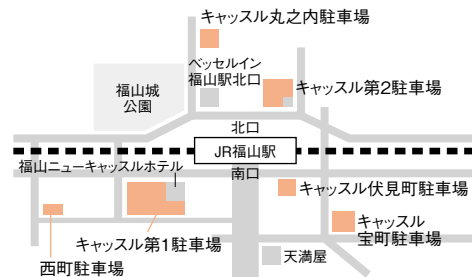

# 不動産賃貸事業部 ●株式会社ベッセル

〒720-0077 広島県福山市南本庄三丁目4番27号 TEL.084-920-1155(代) FAX.084-920-1156 <https://vessel-group.co.jp/vessel-group/vessel/estate/>

JR福山駅周辺の駐車場の賃貸など、豊富な不動産情報で、地域の方々のニーズにお応えしています。

## 駐車場

キャッスル第1駐車場 福山市三之丸町8番16号 ■時間貸・月極 324台	西町駐車場 福山市西町一丁目4番6号 ■月極 11台
キャッスル第2駐車場 福山市丸之内一丁目2番29号 ■時間貸・月極 157台	本町駐車場 福山市本町8番3号 ■月極 26台
キャッスル伏見町駐車場 福山市伏見町2番29号 ■月極 11台	キャッスル丸之内駐車場 福山市丸之内二丁目3番22号 ■月極 20台