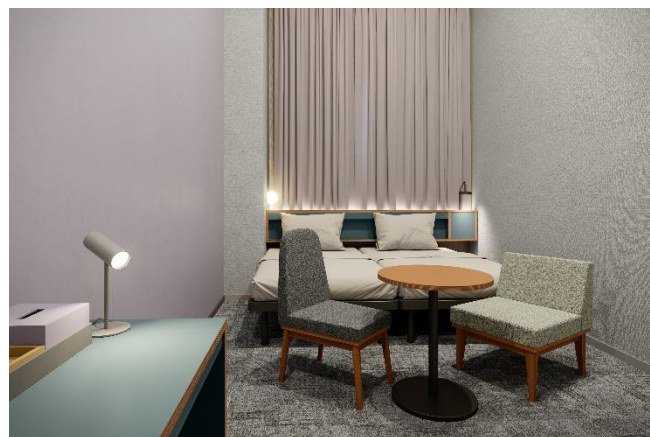

## ■ 客室情報

3階から7階の客室フロアには、17.1㎡から82.9㎡まで、全9タイプ150室の客室を設けています。ダブルからツインを中心とした客室のほかに、沖縄市にゆかりのあるアーティストの作品を客室に取り込んだアーティストルームや、プロバスケットボールチームの琉球ゴールデンキングスをイメージした客室も設けています。

ダブルルーム (シャワーブース) 【45 室】  
17.1 ㎡ / 140 cm幅×1 台