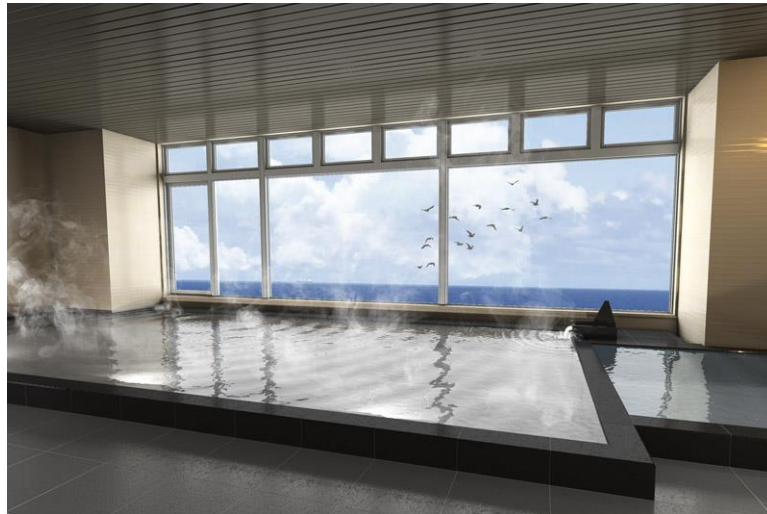

■館内の写真

10階 展望浴場