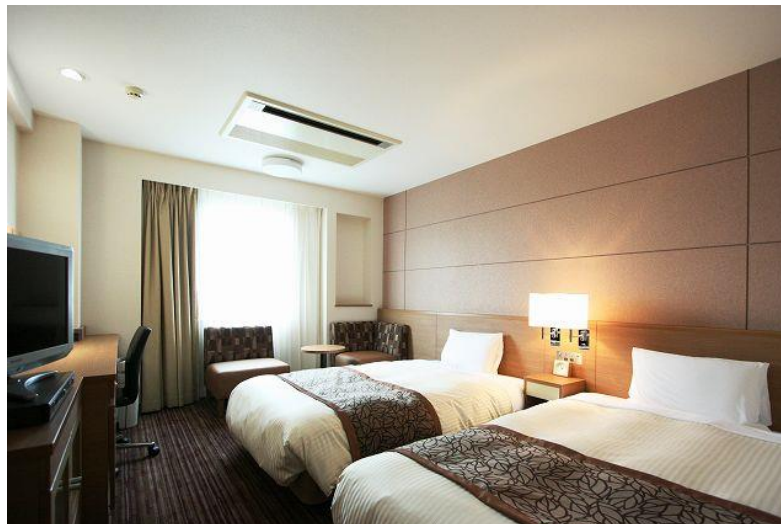

■ 改装後の客室写真 26室 [9階・10階]

スーパーアツイン